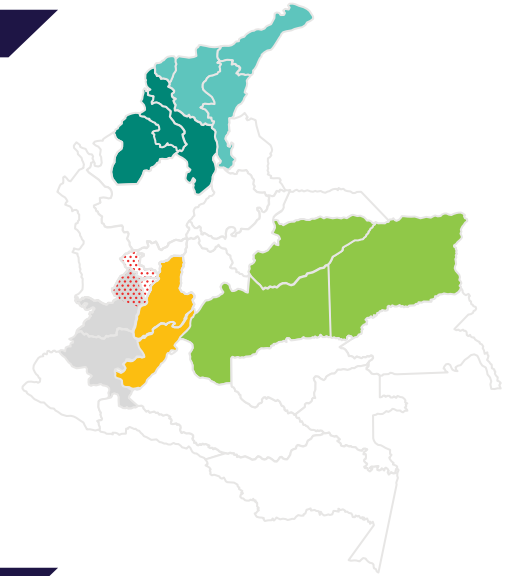

TU MEJOR
REFUGIO ES

REFUGIO

SEMILLAS

Siembra
tu próximo
refugio con
RF340 TG
la nueva semilla
Refugio blanco.

syngenta
Seeds

RF340 TG

Grano profundo, semi cristalino y de alto potencial de rendimiento.

Ciclo
Intermedio

Cosecha
113 - 179 días

50% floración
48 - 67 días

Color
Blanco

Tipo
Semi cristalino

Peso 1000 semillas
289 g

Hileras promedio
16

Índice de desgrane
82 %

Altura planta
245 - 274 cm

Altura mazorca
108 - 131 cm

Porte
Medio

ZONAS RECOMENDADAS

- Caribe seco
- Caribe húmedo
- Orinoquia
- VGRM
- VGRC
- Zona cafetera

PERFIL SANITARIO

<i>Curvularia sp</i>	
<i>Diplodia maydis</i>	
<i>Helminthosporium maydis</i>	
<i>Helminthosporium turcicum</i>	
<i>Phakopsora zeae</i>	
<i>Phyllachora maydis</i>	
<i>Physoderma maydis</i>	
<i>Puccinia sorghi</i>	
<i>Rhizoctonia solani</i>	